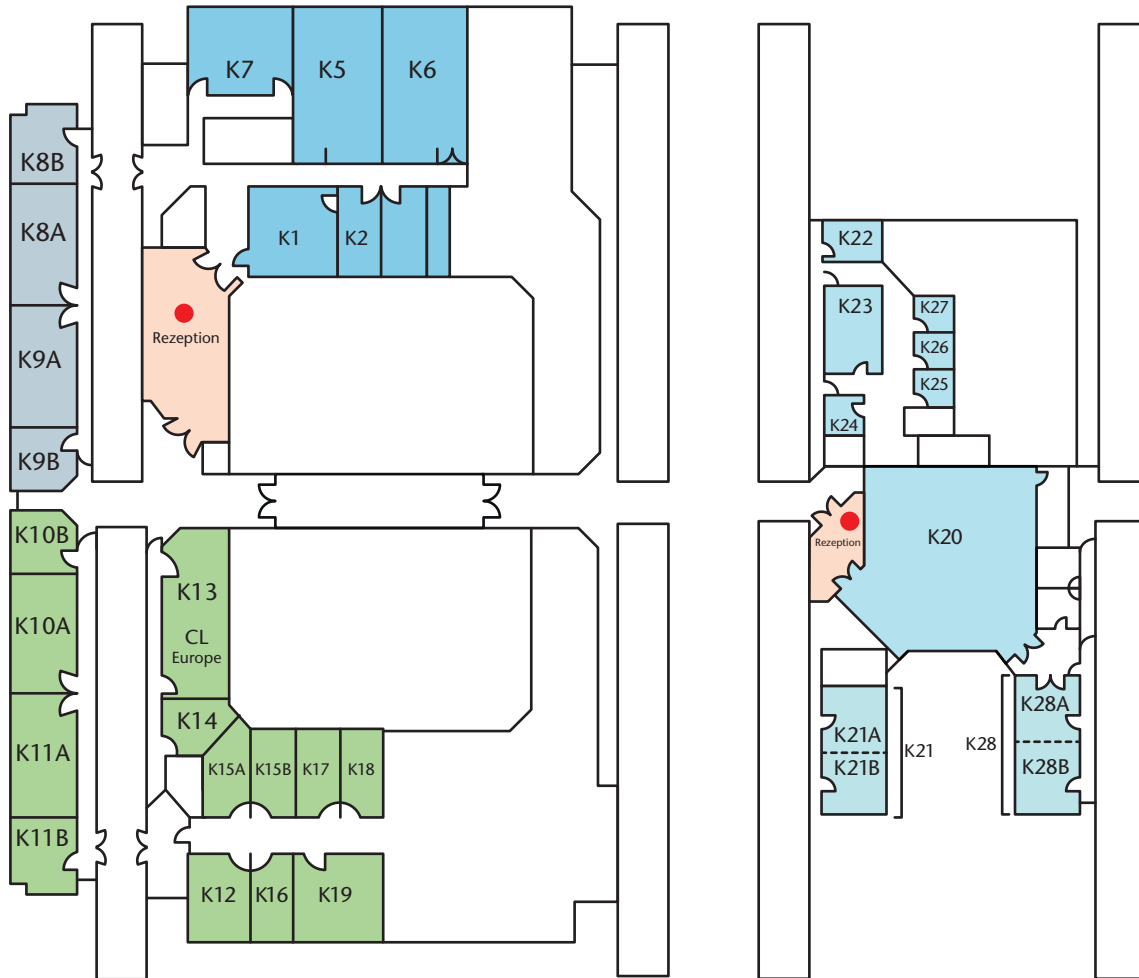

Lageplan

Terra Urbana

Aqua

Aura

Sitzplan

E-Form
E shape

Bankett
Banquet

Blockform
Boardroom style

Stehtische
Bistro tables

Parlamentarisch
Classroom style

U-Form
U shape

Karree
Square

Reihenbestuhlung
Theater style

Stuhlkreis
Circle